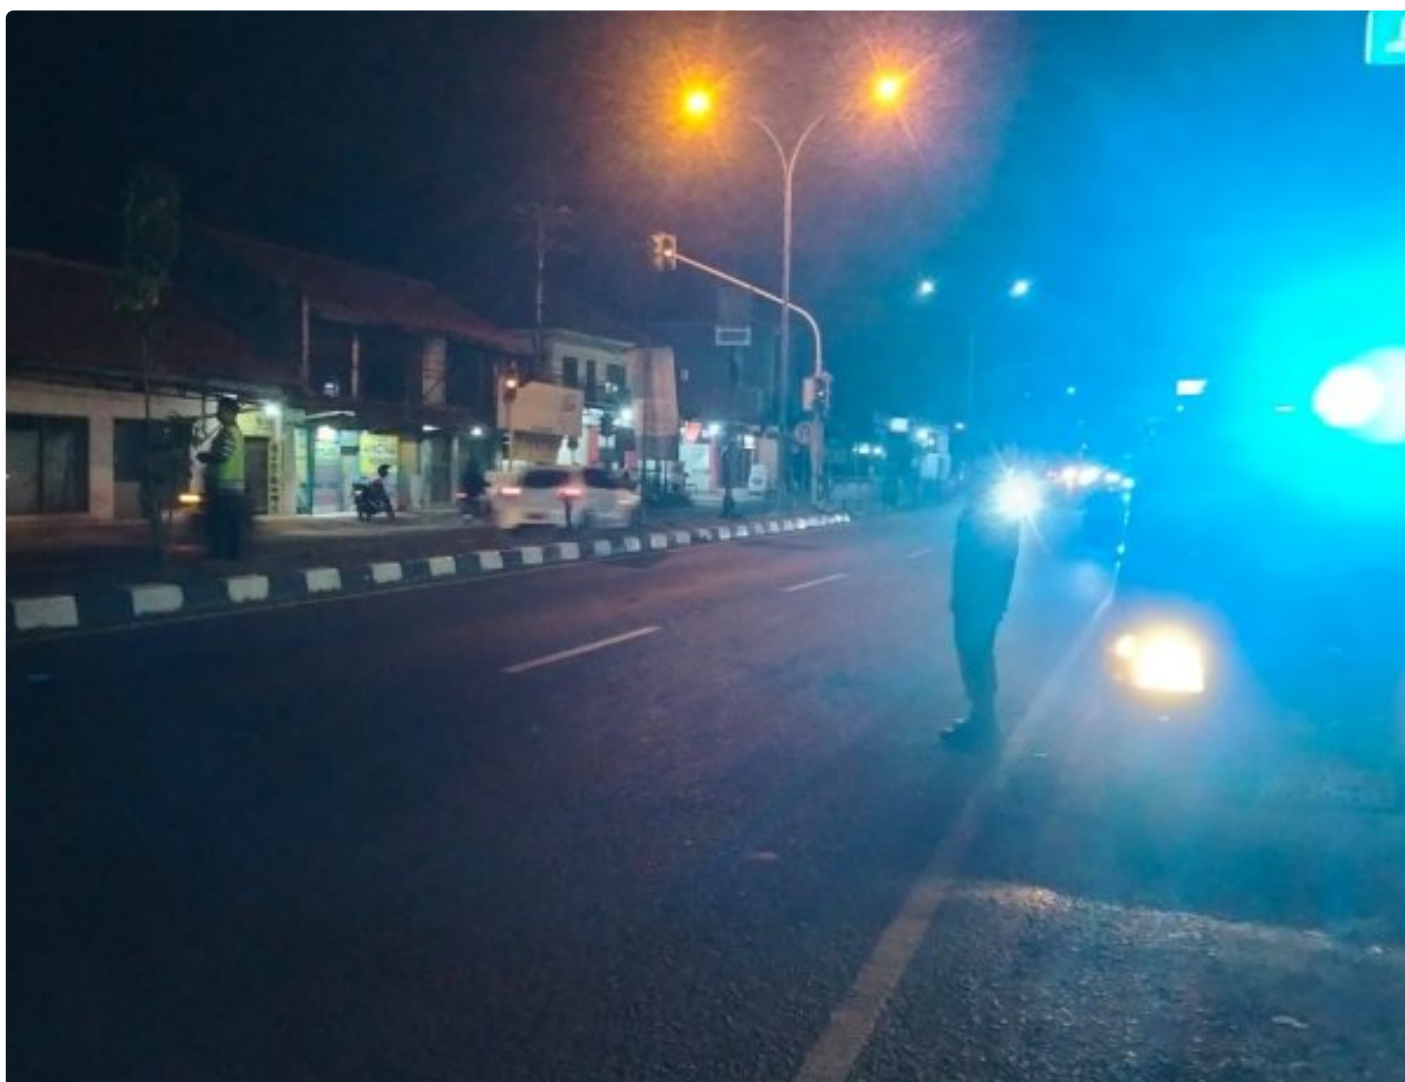

BNN.CO.ID

**JELANG PILKADA 2024 PATROLI PATROLI
POLSEK PLERED KONTROL OBYEK VITAL
DI JALUR JALUR RAWAN UNTUK
MENCEGAH KEJAHATAN DALAM RANGKA
ANTISIPASI C3**

Panji Rahitno - CIREBON.BNN.CO.ID

Oct 16, 2024 - 12:27