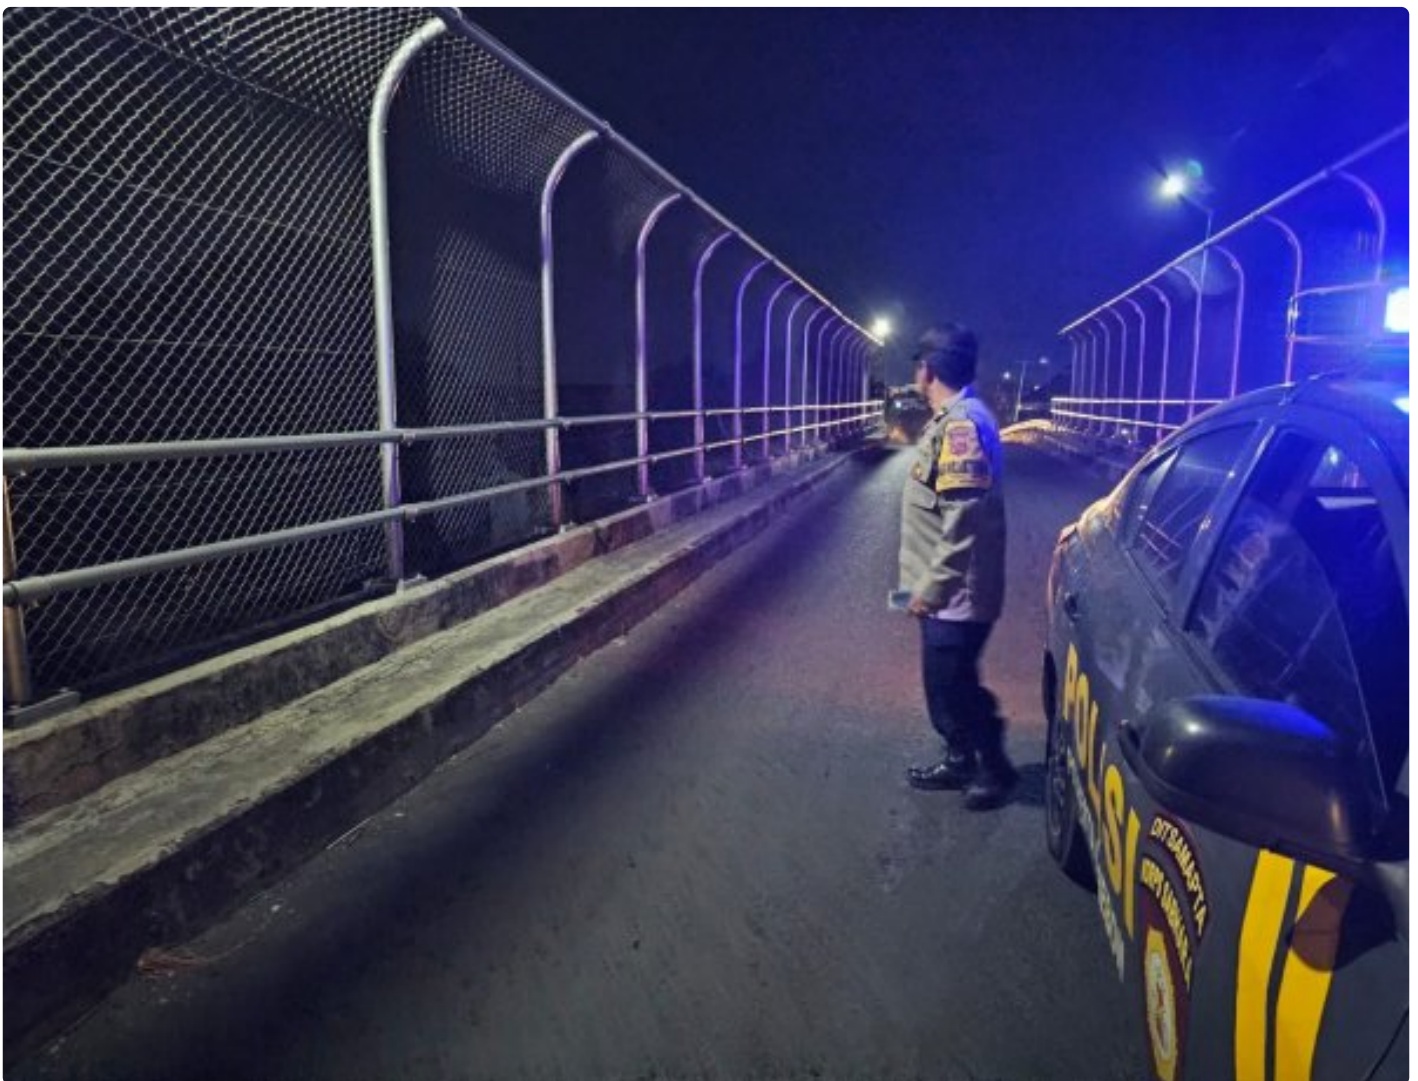

Patroli Malam, Polsek Weru Sasar Jalan Fly Over dan Titik Rawan Kriminalitas.

Panji R - CIREBON.BNN.CO.ID

Sep 27, 2023 - 10:52

CIREBON - Dalam upaya untuk meningkatkan keamanan dan mengurangi tingkat kejahatan di wilayahnya, anggota Polsek Weru telah melaksanakan patroli malam di jalur-jalur yang dikenal sebagai titik rawan kejahatan. Langkah ini merupakan bagian dari strategi proaktif kepolisian untuk melindungi masyarakat dari potensi risiko kriminalitas, Rabu (27-09-2023).

Unit Samapta Polsek Weru secara konsisten melakukan patroli malam di titik-titik yang telah diidentifikasi sebagai area rawan kejahatan.

“Kita melakukan pemantauan cermat terhadap aktivitas yang mencurigakan dan berinteraksi langsung dengan warga setempat untuk mengumpulkan informasi dan masukan mengenai situasi keamanan.” ucapnya.

Kapolsek Weru, Kopol Sudarman menyadari pentingnya keterlibatan langsung dengan masyarakat dalam menjaga keamanan.

“Oleh karena itu, anggota kami tidak hanya melakukan patroli, tetapi juga berinteraksi dengan warga setempat untuk memahami kekhawatiran dan kebutuhan mereka.” tutup Kapolsek.